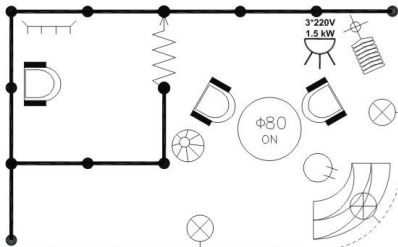

Розетка 220В; 1.5 кВт "Евростандарт", тройная-1шт.
Светильник СПОТ (60 Вт)-3шт.
Стол круглый D80 * 75 h-1шт.
Стул 62 w * 62 l-3шт.
Вешалка настенная-1шт.
Корзина для бумаг-1шт.
Элемент стены 100*250 h -11шт.
Дверь раздвижная с замком 100*200 h-1шт.
Информационная/барная стойка (угловая) 100*50*110 h-1шт.
Стул барный-1шт.
Проспектица напольная 8А4-1шт.
Ковровое покрытие -15кв.м
Предоставление ист. электроснабжения до 5 kW -1шт.
Расход электроэнергии -15кв.м
Надпись на фризе до 10 букв