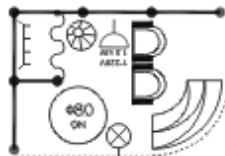

Б (Цена 35 000,00 руб.)

Розетка 220В; 1,5 кВт "Евростандарт", одинарная-1шт.
 Светильник СПОТ (60 Вт)- 1шт.
 Стол круглый D80 * 75 h-1шт.
 Стул 62 w * 62 l-2шт.
 Информационная/барная стойка (угловая) 100*50*110 h-1шт.
 Элемент стены 100*250 h -5шт
 Ковровое покрытие -6 кв.м.
 Предоставление ист. электроснабжения до 5 kW -1шт.
 Расход электроэнергии -6кв.м
 Надпись на фризе до 10 букв
 Корзина для бумаг-1шт.
 Элемент стены 50*250 h -1шт.
 Занавес тканевый 100*200 h-1шт
 Вешалка настенная-1шт.