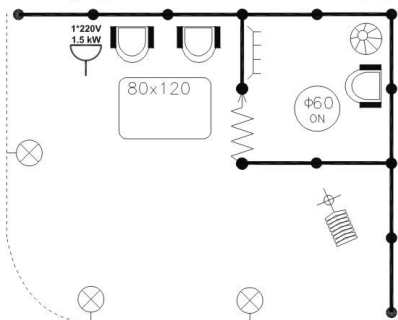

Стенд 20 м

А (Цена 111 500,00 руб.)

Розетка 220В; 1.5 кВт "Евростандарт", одинарная-1шт.
Светильник СПОТ (60 Вт)- 3шт.
Стол прямоугольный 80 * 120 * 75 h-1шт.
Стул 62 w * 62 l- 3шт.
Вешалка настенная-1шт.
Корзина для бумаг-1шт.
Элемент стены 100*250 h -12шт.
Дверь раздвижная с замком 100*200 h-1шт.
Стол круглый D60 * 75 h-1шт.
Проспектица напольная 8А4-1шт.
Ковровое покрытие -20кв.м
Предоставление ист. электроснабжения до 5 kW -1шт.
Расход электроэнергии -20кв.м
Надпись на фризе до 10 букв

Б (Цена 117 500,00 руб.)