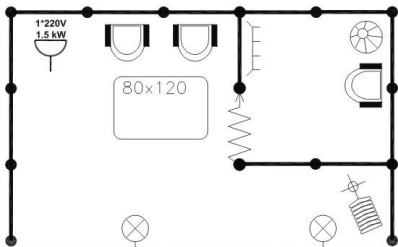

Контакт: тел./факс (812) 321 2860, +7 921 369 3436
boatshow@lenexpo.ru www.boatshow.lenexpo.ru

Стенд 15 кв.м

А (Цена 86 900,00 руб.)

Розетка 220В; 1.5 кВт "Евростандарт", одинарная-1шт.
Светильник СПОТ (60 Вт)-2шт.
Стол прямоугольный 80 * 120 * 75 h-1шт.
Стул 62 w * 62 l-3шт.
Вешалка настенная-1шт.
Корзина для бумаг-1шт.
Элемент стены 100*250 h -14шт.
Дверь раздвижная с замком 100*200 h-1шт.
Проспектица напольная 8А4-1шт.
Ковровое покрытие -15кв.м
Предоставление ист. электроснабжения до 5 kW -1шт.
Расход электроэнергии -15кв.м
Надпись на фризе до 10 букв

Б (Цена 90 800,00 руб.)