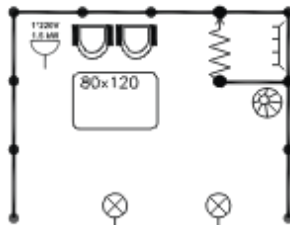

Стенд 12 кв.м

А (Цена 69 500,00 руб.)

Розетка 220В; 1,5 кВт "Евростандарт", одинарная-1шт.
Светильник СПОТ (60 Вт)-2шт.
Стол прямоугольный 80 * 120 * 75 h-1шт.
Стул 62 w * 62 l-2шт.
Вешалка настенная-1шт.
Корзина для Бумаг-1шт.
Элемент стены 100*250 h -11шт.
Дверь раздвижная с замком 100*200 h-1шт.
Ковровое покрытие -12кв.м
Предоставление ист. электроснабжения до 5 kW -1шт.
Расход электроэнергии -12кв.м
Надпись на фризе до 10 букв

Б (Цена 73 900,00 руб.)