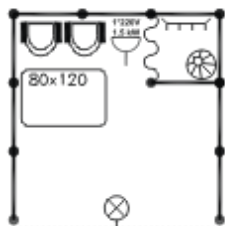

Стенд 9 кв.м

А (Цена 49 500,00 руб.)

Розетка 220В; 1,5 кВт "Евростандарт", одинарная-1шт.
Светильник СПОТ (60 Вт)-1шт.
Стол прямоугольный 80 * 120 * 75 h-1шт.
Стул 62 w * 62 l-2шт
Вешалка настенная-1шт.
Корзина для бумаг-1шт.
Элемент стены 100*250 h -10шт.
Занавес тканевый 100*200 h-1шт
Ковровое покрытие -9кв.м.
Предоставление ист. электроснабжения до 5 kW -1шт.
Расход электроэнергии -9кв.м
Надпись на фризе до 10 букв

Б (Цена 53 500,00 руб.)