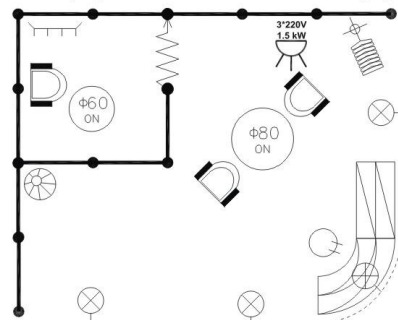

Розетка 220В; 1.5 кВт "Евростандарт", тройная-1шт.
Светильник СПОТ (60 Вт)- 4шт.
Стол круглый D80 * 75 h-1шт.
Стул 62 w * 62 l-3шт.
Вешалка настенная-1шт.
Корзина для бумаг-1шт.
Элемент стены 100*250 h -12шт.
Дверь раздвижная с замком 100*200 h-1шт.
Информационная/барная стойка (угловая) 100*50*110 h-1шт.
Информационная \ барная стойка 100*50*110 h-1шт.
Стул барный- 1шт.
Проспектица напольная 8А4-1шт.
Стол круглый D60 * 75 h-1шт.
Ковровое покрытие -20кв.м
Предоставление ист. электроснабжения до 5 kW -1шт.
Расход электроэнергии -20кв.м
Надпись на фризе до 10 букв