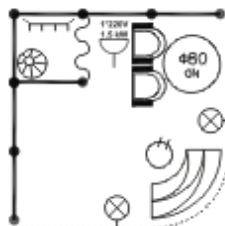

Розетка 220В; 1,5 кВт "Евростандарт", одинарная-1шт.
Светильник СПОТ (60 Вт)- 2шт.
Стол круглый D80 * 75 h-1шт.
Стул 62 w * 62 l-2шт
Вешалка настенная-1шт.
Корзина для бумаг-1шт.
Элемент стены 100*250 h -7шт
Информационная/барная стойка (угловая) 100*50*110 h-1шт.
Стул барный-1шт.
Ковровое покрытие -9кв.м
Предоставление ист. электроснабжения до 5 kW -1шт.
Расход электроэнергии -9кв.м
Надпись на фризе до 10 букв